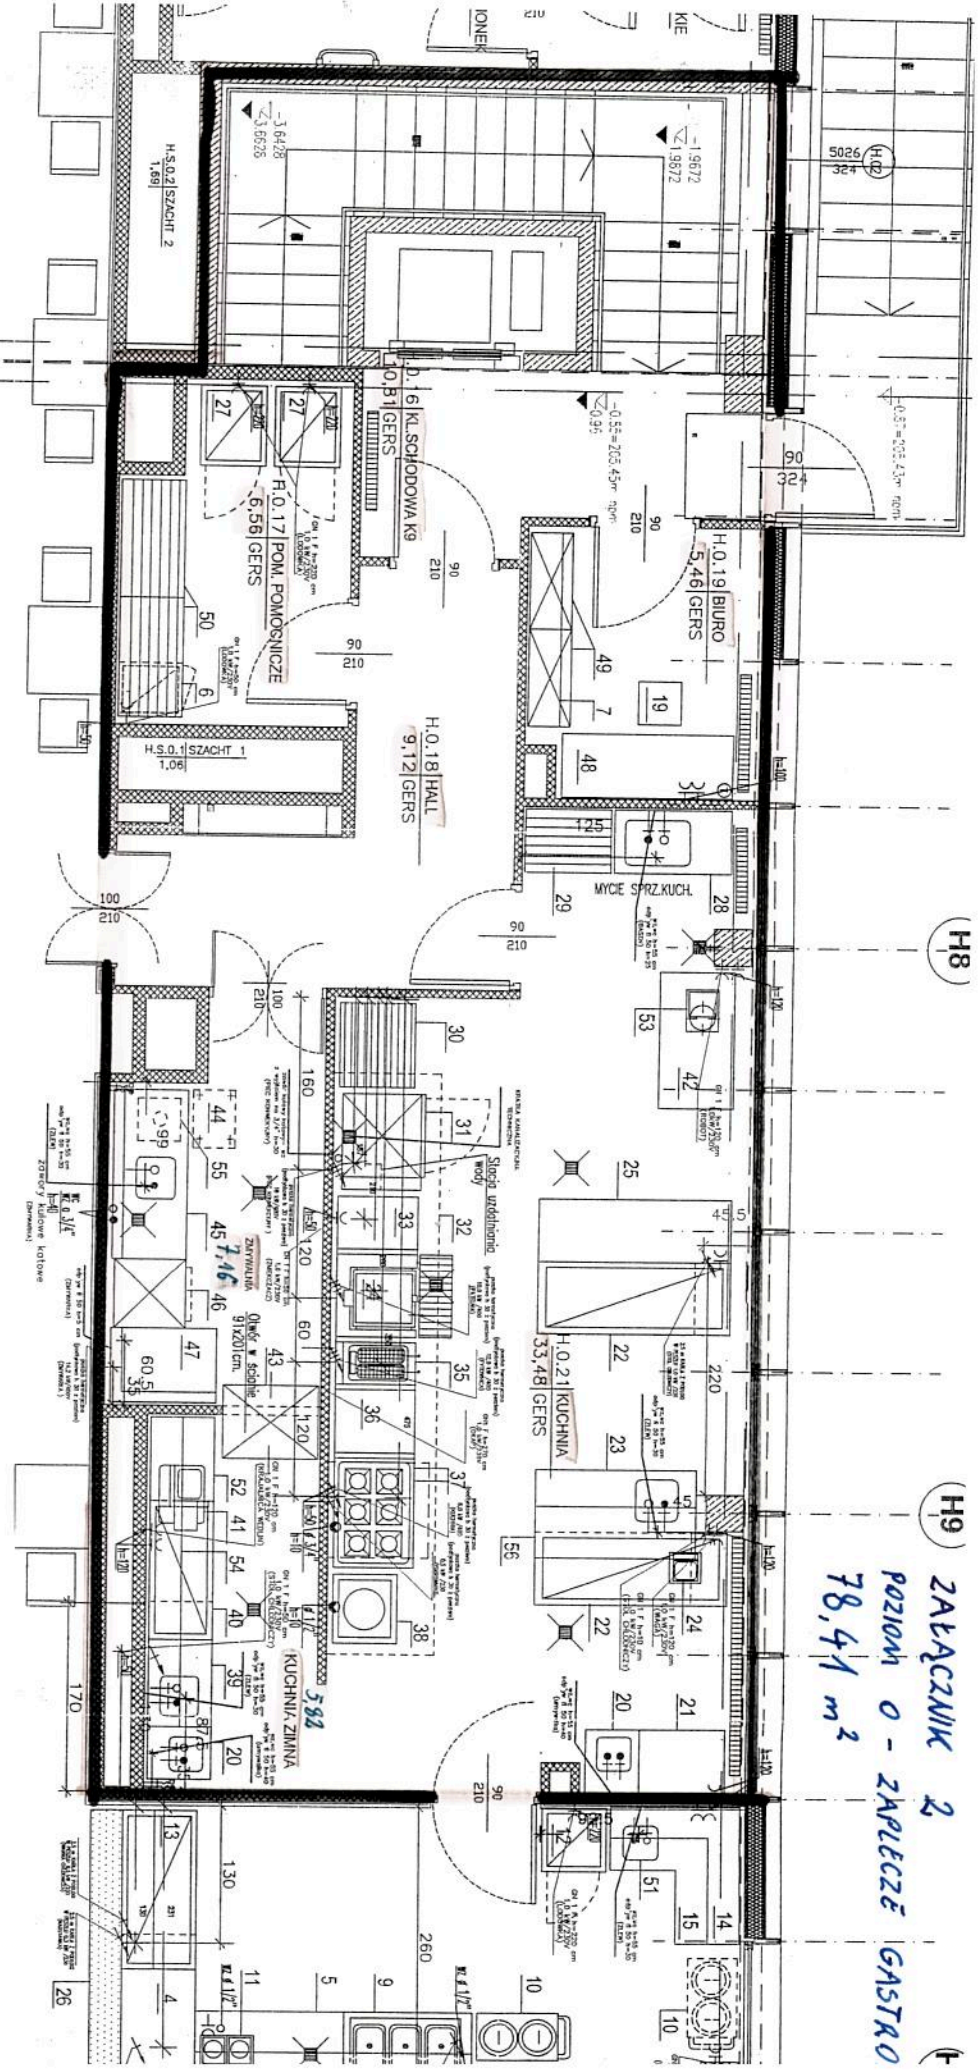

H9 ZALĄCZNIK 2
 POZIOM 0 - ZAPLECZE GASTRO
 78,41 m²

H.0.10 | SALA RESTAURACYJNA 1
 321,20 | LINOLEUM