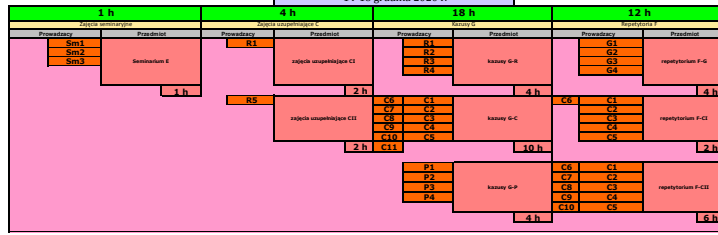

XXXII zjazd
9 grudnia 2020 r. (piątek)
14-18 grudnia 2020 r.

14.12.2020 PON

GRUPA	SALA	PRZEDMIOT	PRZEMOCNI	PRZEMOCNI	SALA	PRZEDMIOT	PRZEMOCNI	PRZEMOCNI
07:45-8:30 / 1 h /								
1	aula							
2	6-7							
3	aula							
4	6-7							
5	Stołówka DA	Seminarium E	Sm1, Sm2, Sm3	30 min	Stołówka DA	Sprawozdanie 300 mln		30 min
6	Aula							
7	Stołówka DA							
8	Aula							
9	Stołówka DA							
10								
09:00-14:00 / 5 h zegarowych /								
104-105								
6-7								
104-105								
6-7								
Stołówka DA								
Aula								
Stołówka DA								
203								
Stołówka DA								
Stołówka DA								
14:30-16:00 / 2 h /								
aula								
6-7								
aula								
6-7								
Stołówka DA								
Aula								
Stołówka DA								
Aula								
Stołówka DA								

15.12.2020 WT

GRUPA	SALA	PRZEDMIOT	PRZEMOCNI	PRZEMOCNI	SALA	PRZEDMIOT	PRZEMOCNI	PRZEMOCNI
08:00-09:30 / 2 h /								
1	204	reperytorium F-G	C1		204	reperytorium F-G	C1	
2	6	reperytorium F-G	C2		6	reperytorium F-G	C2	
3	aula	reperytorium F-G	C4		aula	reperytorium F-G	C4	
4	7	konkursy C-A	R1		7	konkursy C-A	R1	
5	104	konkursy C-A	R2		104	konkursy C-A	R2	
6	102	konkursy C-A	R3		102	konkursy C-A	R3	
7	3	konkursy C-A	R4		3	konkursy C-A	R4	
8	105	konkursy C-P	P1		105	konkursy C-P	P1	
9	201	konkursy C-P	P2		201	konkursy C-P	P2	
10	203	konkursy C-P	P4		203	konkursy C-P	P4	
09:40-11:10 / 2 h /								
204								
6								
aula								
7								
104								
102								
3								
105								
201								
203								
11:20-12:50 / 2 h /								
204								
6								
aula								
7								
104								
102								
3								
105								
201								
203								
13:00-14:30 / 2 h /								
204								
6								
aula								
7								
104								
102								
3								
105								
201								
203								

16.12.2020 SR

GRUPA	SALA	PRZEDMIOT	PRZEMOCNI	PRZEMOCNI	SALA	PRZEDMIOT	PRZEMOCNI	PRZEMOCNI
08:00-09:30 / 2 h /								
1	aula				204	konkursy C-P	P1	
2	6-7				6	konkursy C-P	P2	
3	aula				aula	konkursy C-P	P3	
4	6-7				7	reperytorium F-G	C1	
5	Stołówka DA	repera uzupełniające CI	R5	10 min	104	reperytorium F-G	C2	10 min
6	Aula	repera uzupełniające CII	R6	10 min	102	reperytorium F-G	C3	10 min
7	Stołówka DA	repera uzupełniające CIII	R7	10 min	3	reperytorium F-G	C1	10 min
8	Aula				105	konkursy C-A	R1	
9	Stołówka DA				201	konkursy C-A	R2	
10	Stołówka DA				203	konkursy C-A	R4	
09:40-11:10 / 2 h /								
204								
6								
aula								
7								
104								
102								
3								
105								
201								
203								
11:20-12:50 / 2 h /								
204								
6								
aula								
7								
104								
102								
3								
105								
201								
203								
13:00-14:30 / 2 h /								
204								
6								
aula								
7								
104								
102								
3								
105								
201								
203								

17.12.2020 CZW

GRUPA	SALA	PRZEDMIOT	PRZEMOCNI	PRZEMOCNI	SALA	PRZEDMIOT	PRZEMOCNI	PRZEMOCNI
08:00-09:30 / 2 h /								
1	204	reperytorium F-CI	C1		204	reperytorium F-CI	C1	
2	6	reperytorium F-CI	C2		6	reperytorium F-CI	C2	
3	Stołówka DA	reperytorium F-CI	C3		Stołówka DA	reperytorium F-CI	C3	
4	7	reperytorium F-CI	C4		7	reperytorium F-CI	C4	
5	104	reperytorium F-CI	C5		104	reperytorium F-CI	C5	
6	102	reperytorium F-CI	C6		102	reperytorium F-CI	C6	
7	3	reperytorium F-CI	C7		3	reperytorium F-CI	C7	
8	105	reperytorium F-CI	C8		105	reperytorium F-CI	C8	
9	201	reperytorium F-CI	C9		201	reperytorium F-CI	C9	
10	203	reperytorium F-CI	C10		203	reperytorium F-CI	C10	
09:40-11:10 / 2 h /								
204								
6								
Stołówka DA								
7								
104								
102								
3								
105								
201								
203								
11:20-12:50 / 2 h /								
204								
6								
Stołówka DA								
7								
104								
102								
3								
105								
201								
203								
13:00-14:30 / 2 h /								
204								
6								
Stołówka DA								
7								
104								
102								
3								
105								
201								
203								

18.12.2020 PT